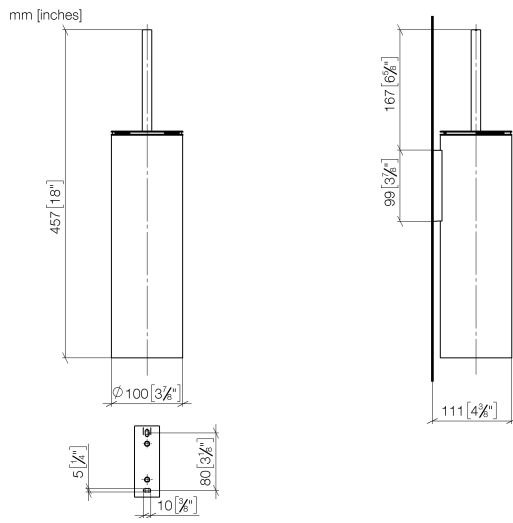

83 910 979

- tête de brosse noir mat
- largeur 100 mm
- hauteur 456 mm
- saillie 110 mm

S'adapte aux gammes suivantes : MADISON,  
MEM, TARA, CL.1, LISSÉ, VAIA, META,  
CYO

	Chrome	83 910 979-00
	Platine brossé	83 910 979-06
	Platine	83 910 979-08
	Dark Chrome	83 910 979-19
	Or clair	83 910 979-26
	Or clair brossé	83 910 979-27
	Laiton brossé (Or 23cts)	83 910 979-28
	Noir mat	83 910 979-33
	Bronze brossé	83 910 979-42
	Champagne brossé (Or 22cts)	83 910 979-46
	Chrome brossé	83 910 979-93
	Dark Platinum brossé	83 910 979-99

83 910 979

83 910 979

Les pièces pour les autres finitions peuvent être trouvées ici : Platine brossé

### Liste des pièces de rechange

N°	Article Numéro	Désignation	Fréquence de montage	Délai de livraison
1	90 20 97 505 01-00	poignée	1	10
2	90 18 50 601 00 90	brosse	1	2
3	08 18 40 524 90	élément insérable	1	2
4	90 30 30 014 00 90	vis	1	2
5	08 23 01 503-00	boîtier	1	10
6	05 30 31 025 00 90	set de fixation	2	2
7	05 18 40 287 00 90	patte de fixation	1	2