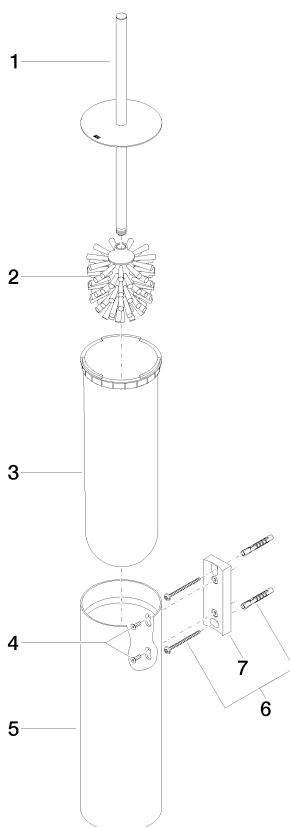

83 910 979

- tête de brosse noir mat
- largeur 100 mm
- hauteur 456 mm
- saillie 110 mm

S'adapte aux gammes suivantes : MADISON,  
MEM, TARA, CL.1, LISSÉ, VAIA, META,  
CYO

	Chrome	83 910 979-00
	Platine brossé	83 910 979-06
	Platine	83 910 979-08
	Dark Chrome	83 910 979-19
	Or clair	83 910 979-26
	Or clair brossé	83 910 979-27
	Laiton brossé (Or 23cts)	83 910 979-28
	Noir mat	83 910 979-33
	Bronze brossé	83 910 979-42
	Champagne brossé (Or 22cts)	83 910 979-46
	Chrome brossé	83 910 979-93
	Dark Platinum brossé	83 910 979-99

83 910 979

83 910 979

Les pièces pour les autres finitions peuvent être trouvées ici : Platine brossé

### Liste des pièces de rechange

N°	Article Numéro	Désignation	Fréquence de montage	Délai de livraison
1	90 20 97 505 01-00	poignée	1	10
2	90 18 50 601 00 90	brosse	1	2
3	08 18 40 524 90	élément insérable	1	2
4	90 30 30 014 00 90	vis	1	2
5	08 23 01 503-00	boîtier	1	10
6	05 30 31 025 00 90	set de fixation	2	2
7	05 18 40 287 00 90	patte de fixation	1	2